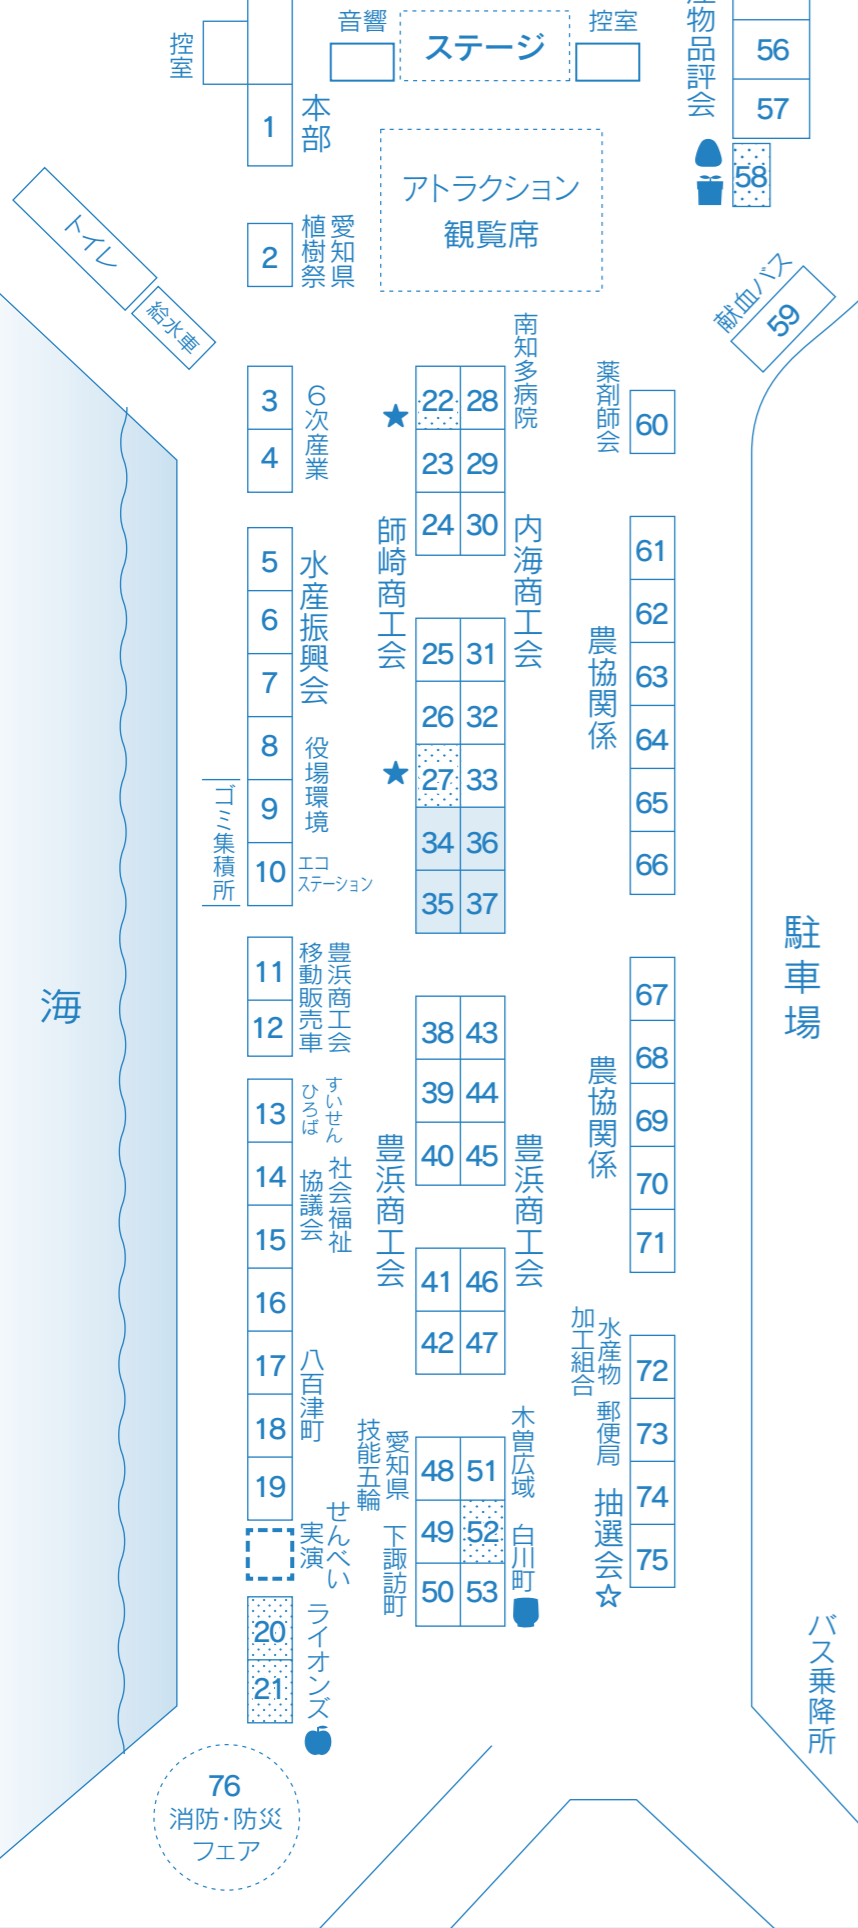

会場配置図

☆ごみの分別にご協力ください。
 ☆諸事情により、一部変更が生じる場合もありますので
 ご了承ください。

休憩所 無料配布

第33回 南知多町産業まつり出店表

テント番号	催事内容	出店者名等
1	本部、救護	産業まつり推進協議会
2	「あいち」言の葉「キャラバン」 第70回全国植樹祭PR	第70回全国植樹祭 愛知県実行委員会
3	牛串焼き、精肉販売	牛小屋
4	南知多ブランド「ミーナの恵み」認定品 みかん酒即売	中埜酒造
5	南知多ブランド「ミーナの恵み」認定品 黒ニンニク即売、農産物即売	いきな農園(有)ヤマセイ造園
6	南知多ブランド「ミーナの恵み」認定品 トマト製品即売	THファーム
5~7	海産物、海草類即売	南知多水産振興会
8	合併処理浄化槽普及啓発コーナー (浄化槽法定検査啓発含む)	南知多町環境課
9	使用済小型家電の回収 EM活性液、アスパの無料配布	南知多町環境課
10	EM普及啓発コーナー(EM発酵液の作り 方実演、EM廃油石鹸の販売、野菜の販売)	南知多環境浄化と ふるさと創生の会
11	エコステーション	豊浜中学校ボランティア
12	ねぎホルモン、ねぎホルモン丼、スープ、 ぶっかけめし	よごべえ
13	いか焼き	(株)豊半
14	縫製品の即売、リサイクル品バザー	(福)南知多すいせん福祉会 「すいせんひろば」
15	赤い羽根共同募金	(福)南知多町社会福祉協議会
16	南知多町ボランティアセンター	
17	和菓子	藤乃屋
18	こんにゃく製品	佐合食品
19	味噌・漬け物等	味噌平醸造
20	緑茶(白川茶)	JAお茶部会
21	八百津せんべい 販売	せんべい組合
22	八百津せんべい 実演	
23	りんご無料配布	南知多ライオンズクラブ
24	ぶく吉グッズの販売 遊技(わなげ)	和心商店((有)小久保電機)
25	★無料引換 わたがし	師崎商工会
26	遊技(コイン投げ)	師崎商工会青年部
27	アジア民芸品販売	師崎商工会
28	しらす、たつくり、煮干し、干物	マルト商店
29	和菓子	末広軒
30	うどん	
31	商工会休憩所	師崎商工会
32	★無料引換 フライドポテト、アメリカン ドッグ、手羽先	
33	うつ病ストレス等簡易チェック	みどりの風 南知多病院
34	焼きそば、フランクフルト	内海商工会商業部
35	たご焼き	内海商工会青年部
36	遊技場(射的)	魚虎
37	箱寿司、だし巻き玉子、ホットサンド	内海商工会女性部
38	ラーメン、ジュース、お茶	産業まつり推進協議会
39	からあげ、フレンチフライドポテト、酒精飲料 (ビール)、清涼飲料水(ジュース類)	菜食酒房 寿
40	いか焼き、せんべい、珍味	(株)豊半